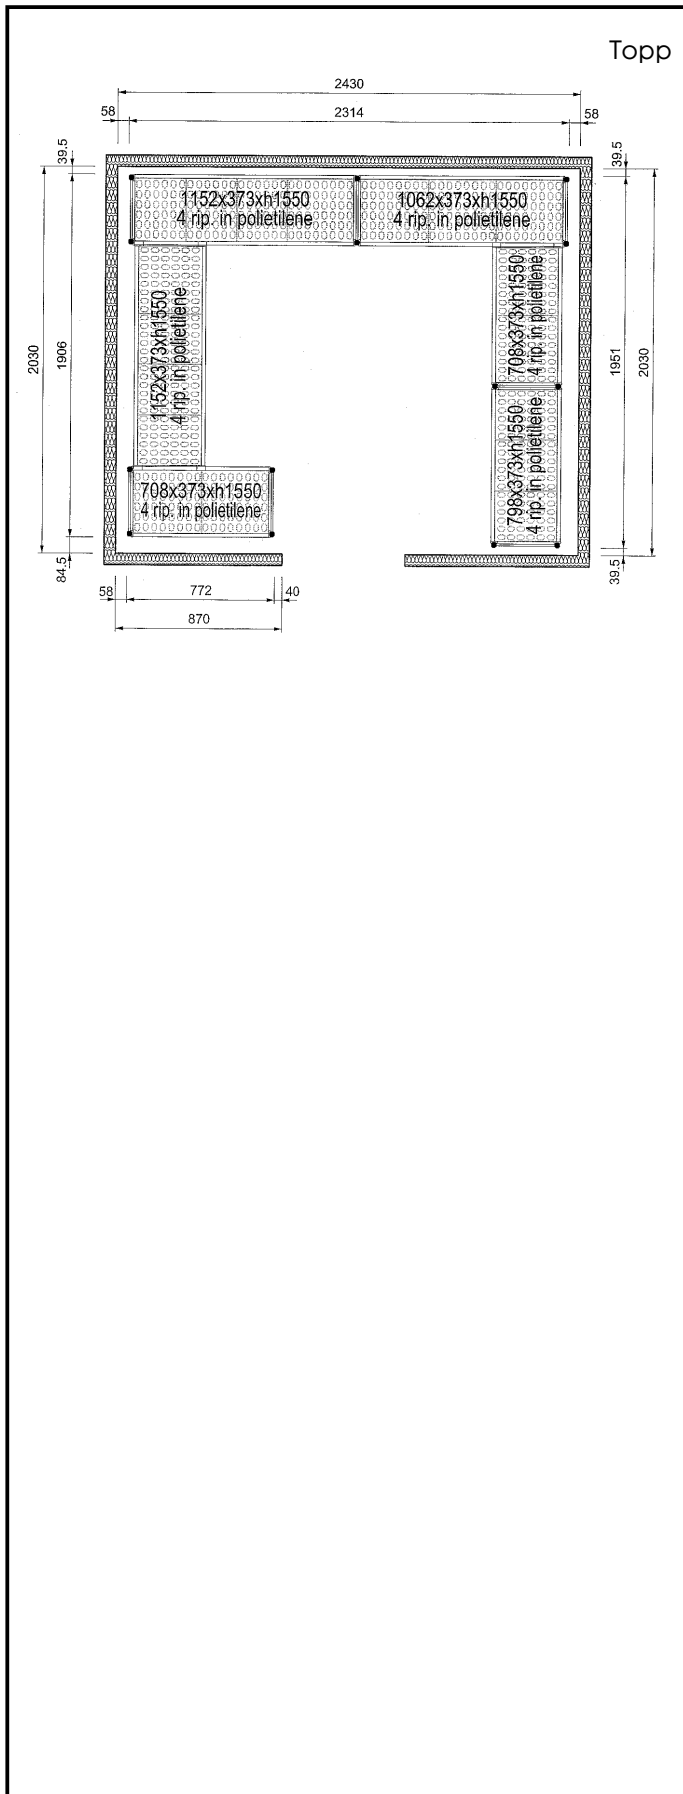

Viktig information

Ytermått, bredd 137102 (CRS2420)	708 mm
Ytermått, djup	373 mm
Ytermått, höjd	1550 mm
Max kapacitetvikt:	3200 kg
Nettovikt:	95 kg
Uprights	2